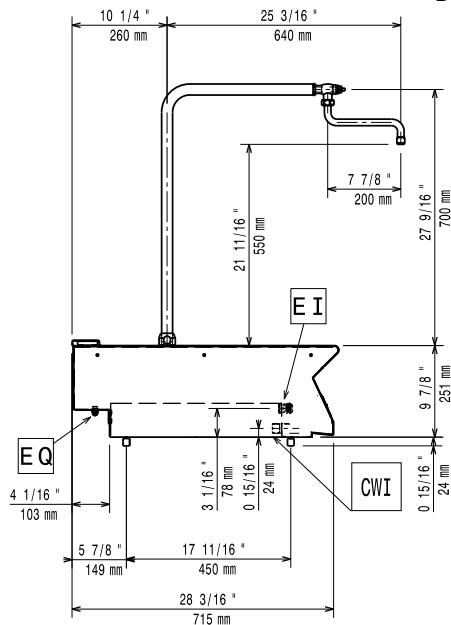

Opcijska dodatna oprema

- Nosač za "mosni" sustav - 800 mm PNC 206137
- Nosač za "mosni" sustav - 1000 mm PNC 206138
- Nosač za "mosni" sustav - 1200 mm PNC 206139
- Nosač za "mosni" sustav - 1400 mm PNC 206140
- Nosač za "mosni" sustav - 1600 mm PNC 206141
- Nosač za "mosni" sustav - 400 mm PNC 206154
- Mješalica vode s okretnom rukom (produžetak slavine za vodu nije uključen) PNC 206289
- Produžetak za ugradnju slavine za vodu PNC 206291
- Nastavak za dimnjak 200 mm PNC 206302
- Bočni rukohvat za elemente linije 700 - Marine PNC 206307
- Prednji rukohvat - 400mm PNC 216046
- Prednji rukohvat - 800mm PNC 216047
- Prednji rukohvat - 1200mm PNC 216049
- Prednji rukohvat - 1600mm PNC 216050
- Široki rukohvat / polica za odlaganje - 400 mm PNC 216185
- Široki rukohvat / polica za odlaganje - 800 mm PNC 216186
- Par bočnih panela za stolne uređaje PNC 216277

ODOBRENJE: _____

Prednja/e

Električki

Napon napajanja: 230 V/1 ph/50/60 Hz

Voda:

Veličina cijevi hladne/tople vode: 3/4"

Ključne informacije:

Vanjske dimenzije, širina: 200 mm

Vanjske dimenzije, dubina: 730 mm

Vanjske dimenzije, visina: 250 mm

Neto težina: 6 kg

Bočna/o

 CWI = Ulaz hladne vode
 EI = Električki priključak

Gornja/e