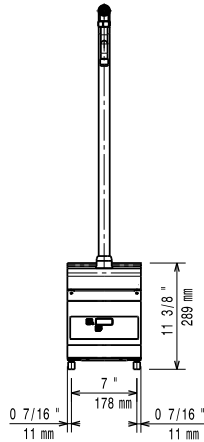

STAVKA #: _____

MODEL # _____

NAZIV # _____

SIS # _____

AIA # _____

206377 (WTNWTCT7E)

Radni ormarić sa slavnom
za vodu i brojačem litara,
1/4 modula -700 linija

Kratke specifikacije

Konstrukcija

- Model ima pravokutne bočne rubove kako bi se uravnotežili susjedni uređaji i izbjegle zamke nečistoća u prorezima.
- Svi vanjski paneli od nehrđajućeg čelika s površinskom obradom Scotch Brite.
- Gornja, radna ploha od nehrđajućeg čelika je izuzetno izdržljiva.

ODOBRENJE: _____

Prednja/e

Električki

Napon napajanja: 230 V/1 ph/50/60 Hz

Voda:

Veličina cijevi hladne/tople vode: 3/4"

Ključne informacije:

Vanjske dimenzije, širina: 200 mm

Vanjske dimenzije, dubina: 730 mm

Vanjske dimenzije, visina: 250 mm

Neto težina: 6 kg

Bočna/o

 CWI = Ulaz hladne vode
 EI = Električki priključak

Gornja/e